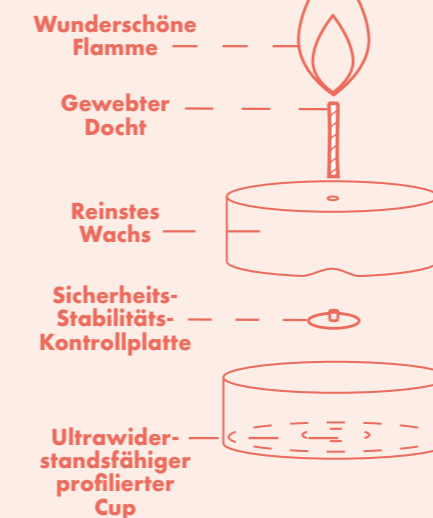

Crystal lights

CRYSTAL LIGHTS TEELICHTE
24ER BOX
1036 3052 38 00
Ø 39 mm
6 Stück pro Karton
190 Kartons pro Palette
Brenndauer 6h
Clear cup

6^{hr}

CRYSTAL LIGHTS MAXI-LICHTE
12ER BOX
1036 3103 25 00
Ø 57 mm
6 Stück pro Karton
170 Kartons pro Palette
Brenndauer 8h
Clear cup

8^{hr}

Teelichte-Boxen

TEELICHTE
40ER BOX
1036 3050 67 00
Ø 39 mm
6 Stück pro Karton
144 Kartons pro Palette
Brenndauer 6h
Silber cup

6^{hr}

TEELICHTE
30ER BOX
1036 3051 71 00
Ø 39 mm
6 Stück pro Karton
124 Kartons pro Palette
Brenndauer 8h
Silber cup

8^{hr}

MAXI-LICHTE
18ER BOX
1036 3110 71 00
Ø 57 mm
6 Stück pro Karton
108 Kartons pro Palette
Brenndauer 10h
Silber cup

10^{hr}

TEELICHTE*
30ER BOX
1036 3051 72 00
Ø 39 mm
6 Stück pro Karton
124 Kartons pro Palette
Brenndauer 8h
Goldener cup

8^{hr}

MAXI-LICHTE*
12ER BOX
1036 3110 70 00
Ø 57 mm
6 Stück pro Karton
162 Kartons pro Palette
Brenndauer 10h
Goldener cup

10^{hr}

*Dieser Artikel ist auch als Display erhältlich. Bitte kontaktieren Sie Ihren Kundenbetreuer für weitere Informationen.