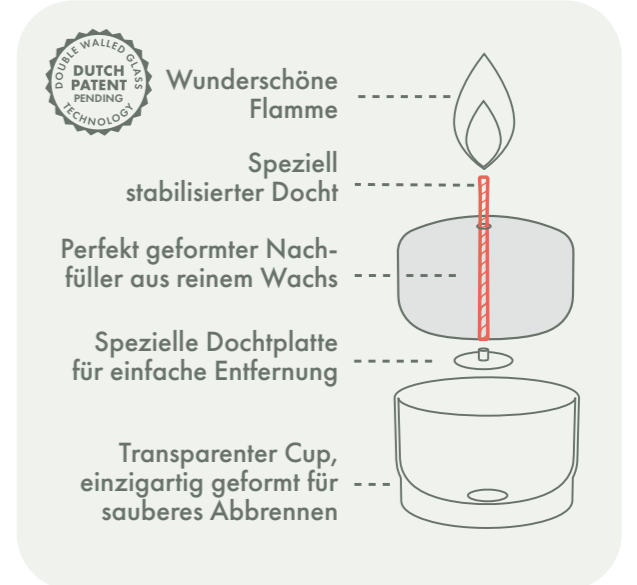

Nachfüllbare Teelichte

Nachfüllbare Teelichte – in bewährter Bolsius Qualität.

Mit unseren nachfüllbaren Teelichten sprechen wir bewusst konsumierende Zielgruppen an und bieten eine nachhaltige Wahl, die der Kategorie einen hohen Mehrwert verleiht.

Die Teelichte brennen sauber mit weniger als 1% Rückstand. Das innovative Design sorgt dafür, dass der Cup seine Form behält, ohne zu verformen, während der zentrierte Docht eine optimale Brennleistung garantiert. Nach dem Gebrauch lässt sich die verlängerte Dochtplatte ganz einfach entfernen – der transparente Cup bleibt intakt und ist sofort bereit für die nächste Füllung.

Dank unserer patentierten Technologie brennen die Teelichte sauber und lassen sich mühelos nachfüllen. Der hochwertige, transparente Cup ist leicht, langlebig und besser für den Planeten. Er ist bis zu achtmal leichter als Glas und trägt damit zu einer geringeren CO₂-Bilanz bei.

Diese Innovation definiert die Teelichte-Kategorie neu, indem sie Nachhaltigkeit, Komfort und Premium-Performance in einer einzigen Lösung vereint.

Neu
NACHFÜLLBARE TEELICHTE
STARTERKIT 18 + 6*
1036 3010 38 00
Ø 39 mm
6 Stück pro Karton
189 Kartons pro Palette
Brenndauer 6h / Transparenter cup

Neu
NACHFÜLLBARE TEELICHTE -
NACHFÜLLBOX 40*
1036 3011 47 00
Ø 36 mm
6 Stück pro Karton
130 Kartons pro Palette
Brenndauer 6h / Transparenter cup

Neu
NACHFÜLLBARE TEELICHTE -
NACHFÜLLBOX 50*
1036 3011 50 00
Ø 36 mm
6 Stück pro Karton
99 Kartons pro Palette
Brenndauer 6h / Transparenter cup

Step
1

Step
2

Step
3