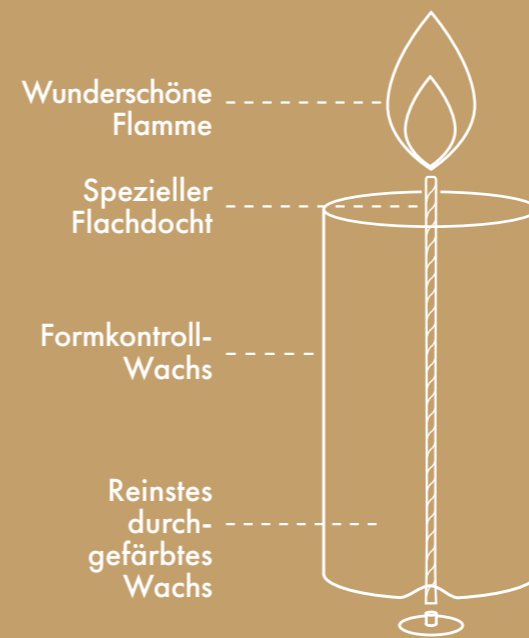

Special-Rustik-Kerzen

Bleibt bis zu 85 Stunden schön