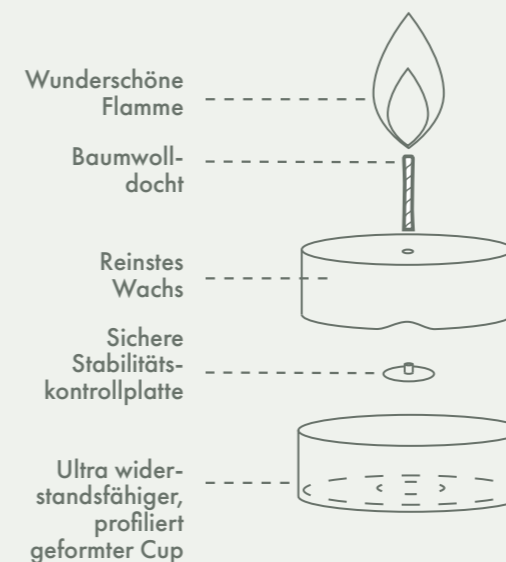

Teelichte

Zuverlässiges Abbrennen bis zu 10 Stunden garantiert

Bolsius Teelichte garantieren überlegene Qualität unter allen Bedingungen und ein zuverlässiges Abbrennen während der gesamten Brenndauer – dank unserer MaxAmbiance-Technologie.

Unsere MaxAmbiance-Technologie kombiniert das reinste Wachs mit einem speziell gewebten Baumwolldocht.

Bolsius Teelichte sind in Beutel, Flatpacks und praktischen Boxen erhältlich, damit sie unbeschädigt bleiben. Neben den klassischen silbernen Cups bieten wir auch goldene und transparente Cups an.

Bolsius Teelichte bieten zahlreiche Vorteile: überlegene Qualität, schöne Flamme, gleichmäßiges Abbrennen und minimaler Restwachs, um die Brennleistung für Verbraucher zu maximieren.

Crystal lights

CRYSTAL LIGHTS TEELICHTE
24ER BOX
1036 3052 38 00
Ø 39 mm
6 Stück pro Karton
190 Kartons pro Palette
Brenndauer 6h
Clear cup

6^{hr}

CRYSTAL LIGHTS MAXI-LICHTE
12ER BOX
1036 3103 25 00
Ø 57 mm
6 Stück pro Karton
170 Kartons pro Palette
Brenndauer 8h
Clear cup

8^{hr}

Teelichte-Boxen

TEELICHTE
40ER BOX
1036 3050 67 00
Ø 39 mm
6 Stück pro Karton
144 Kartons pro Palette
Brenndauer 6h
Silber cup

6^{hr}

TEELICHTE
30ER BOX
1036 3051 71 00
Ø 39 mm
6 Stück pro Karton
124 Kartons pro Palette
Brenndauer 8h
Silber cup

8^{hr}

MAXI-LICHTE
18ER BOX
1036 3110 71 00
Ø 57 mm
6 Stück pro Karton
108 Kartons pro Palette
Brenndauer 10h
Silber cup

10^{hr}

TEELICHTE*
30ER BOX
1036 3051 72 00
Ø 39 mm
6 Stück pro Karton
124 Kartons pro Palette
Brenndauer 8h
Goldener cup

8^{hr}

MAXI-LICHTE
12ER BOX
1036 3110 70 00
Ø 57 mm
6 Stück pro Karton
162 Kartons pro Palette
Brenndauer 10h
Goldener cup

10^{hr}